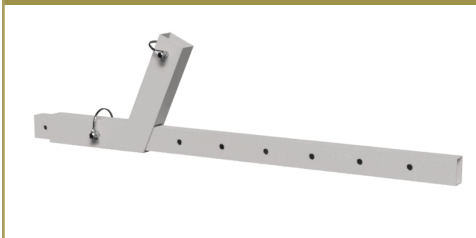

## ZUBEHÖR bei Ueberhang Dachvorsprung

Mit diesem Zubehör ist eine Absturzsicherung bei Steildächern mit einem Ueberhang des Dachvorsprungs von bis zu 2 Metern möglich.

Das Zubehör kann am bestehenden RSS System befestigt werden.