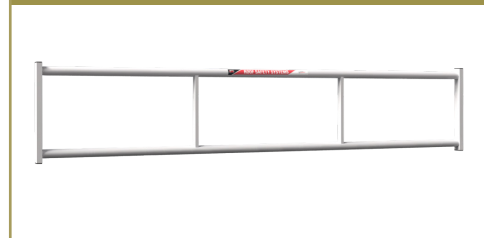

RSS Absperrgitter NEUE Länge: 2.90 m für Transport im Lieferwagen.

Dank der neuen Länge von 2.90 m lässt sich dieses Absperrgitter praktisch im Lieferwagen platzieren und kann mit den bestehenden Systemen verwendet werden.

NEU